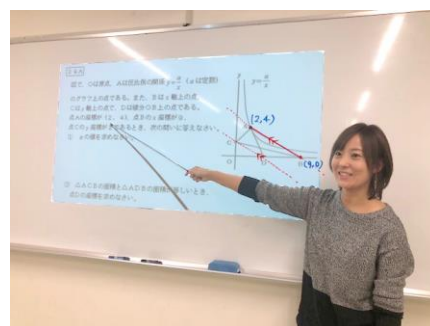

開拓塾 6月より通常運行再開いたします

5月25日(月)以降、小学校・中学校の授業が段階的にスタートしましたが、開拓塾では依然として感染の不安が残るため、5月中はオンライン授業を継続いたします。

なお、6月1日(月)より、各校舎の通塾曜日で通常授業を再開します。

※詳細は、保護者連絡ツール、各校舎の月間スケジュールをご覧ください。

毎回、通塾前に体温を測っていただき、発熱がないことをご確認の上お越し下さい。

健康状態に問題のない場合は、マスクを着用の上、保護者の方の判断のもと、通塾してください。

ただし、少しでも発熱や咳、倦怠感などの症状がある場合は、欠席してください。

塾の方でもアルコールによる手の殺菌消毒や、休憩時間中の教室換気、授業後の全教室の除菌清掃などを徹底して行います。

【開拓塾での取り組み】

- ○全校舎、校舎の入り口に消毒液を設置し、入室する際は全員、手の消毒を義務付けています。
- ○全教室にもアルコール消毒を設置し、教室の出入り、授業の合間には毎回消毒をいたします。
- ○休憩時間には、窓を開け、換気を行います。
- ○ドアノブ、机の上など、多くの人が触れるところは、毎回消毒の徹底をします。

ご理解とご協力をお願いいたします。

コロナウイルス感染防止による対応について、多くの保護者の方にご理解、ご協力をいただき、改めて感謝いたします。今後も、お子さんの学習環境をより充実させるため、尽力して参ります。

To Your Stage
合格の架け橋

開拓塾®